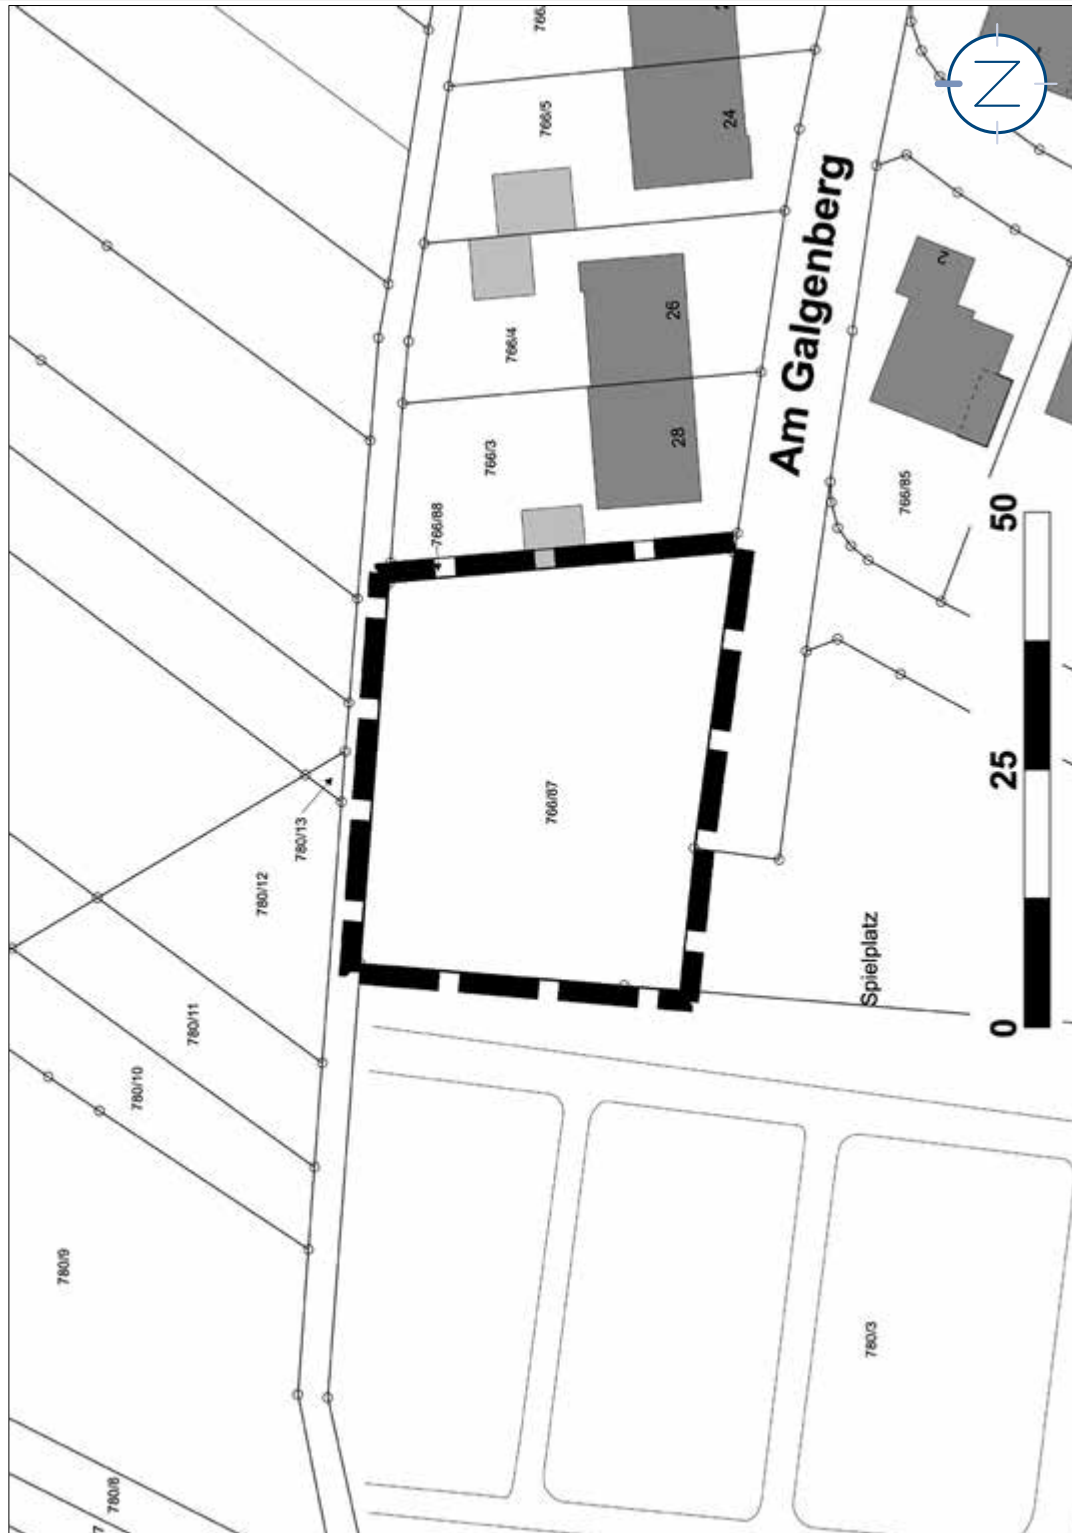

Lagepläne, o.M.

Geltungsbereich der Teiländerung des Bebauungsplanes „Auf'm Hollerstock II“ in der Gemeinde Merchweiler, Ortsteil Merchweiler

Quelle und Stand Katastergrundlage: LVGL, 10.07.2025; Bearbeitung: Kernplan