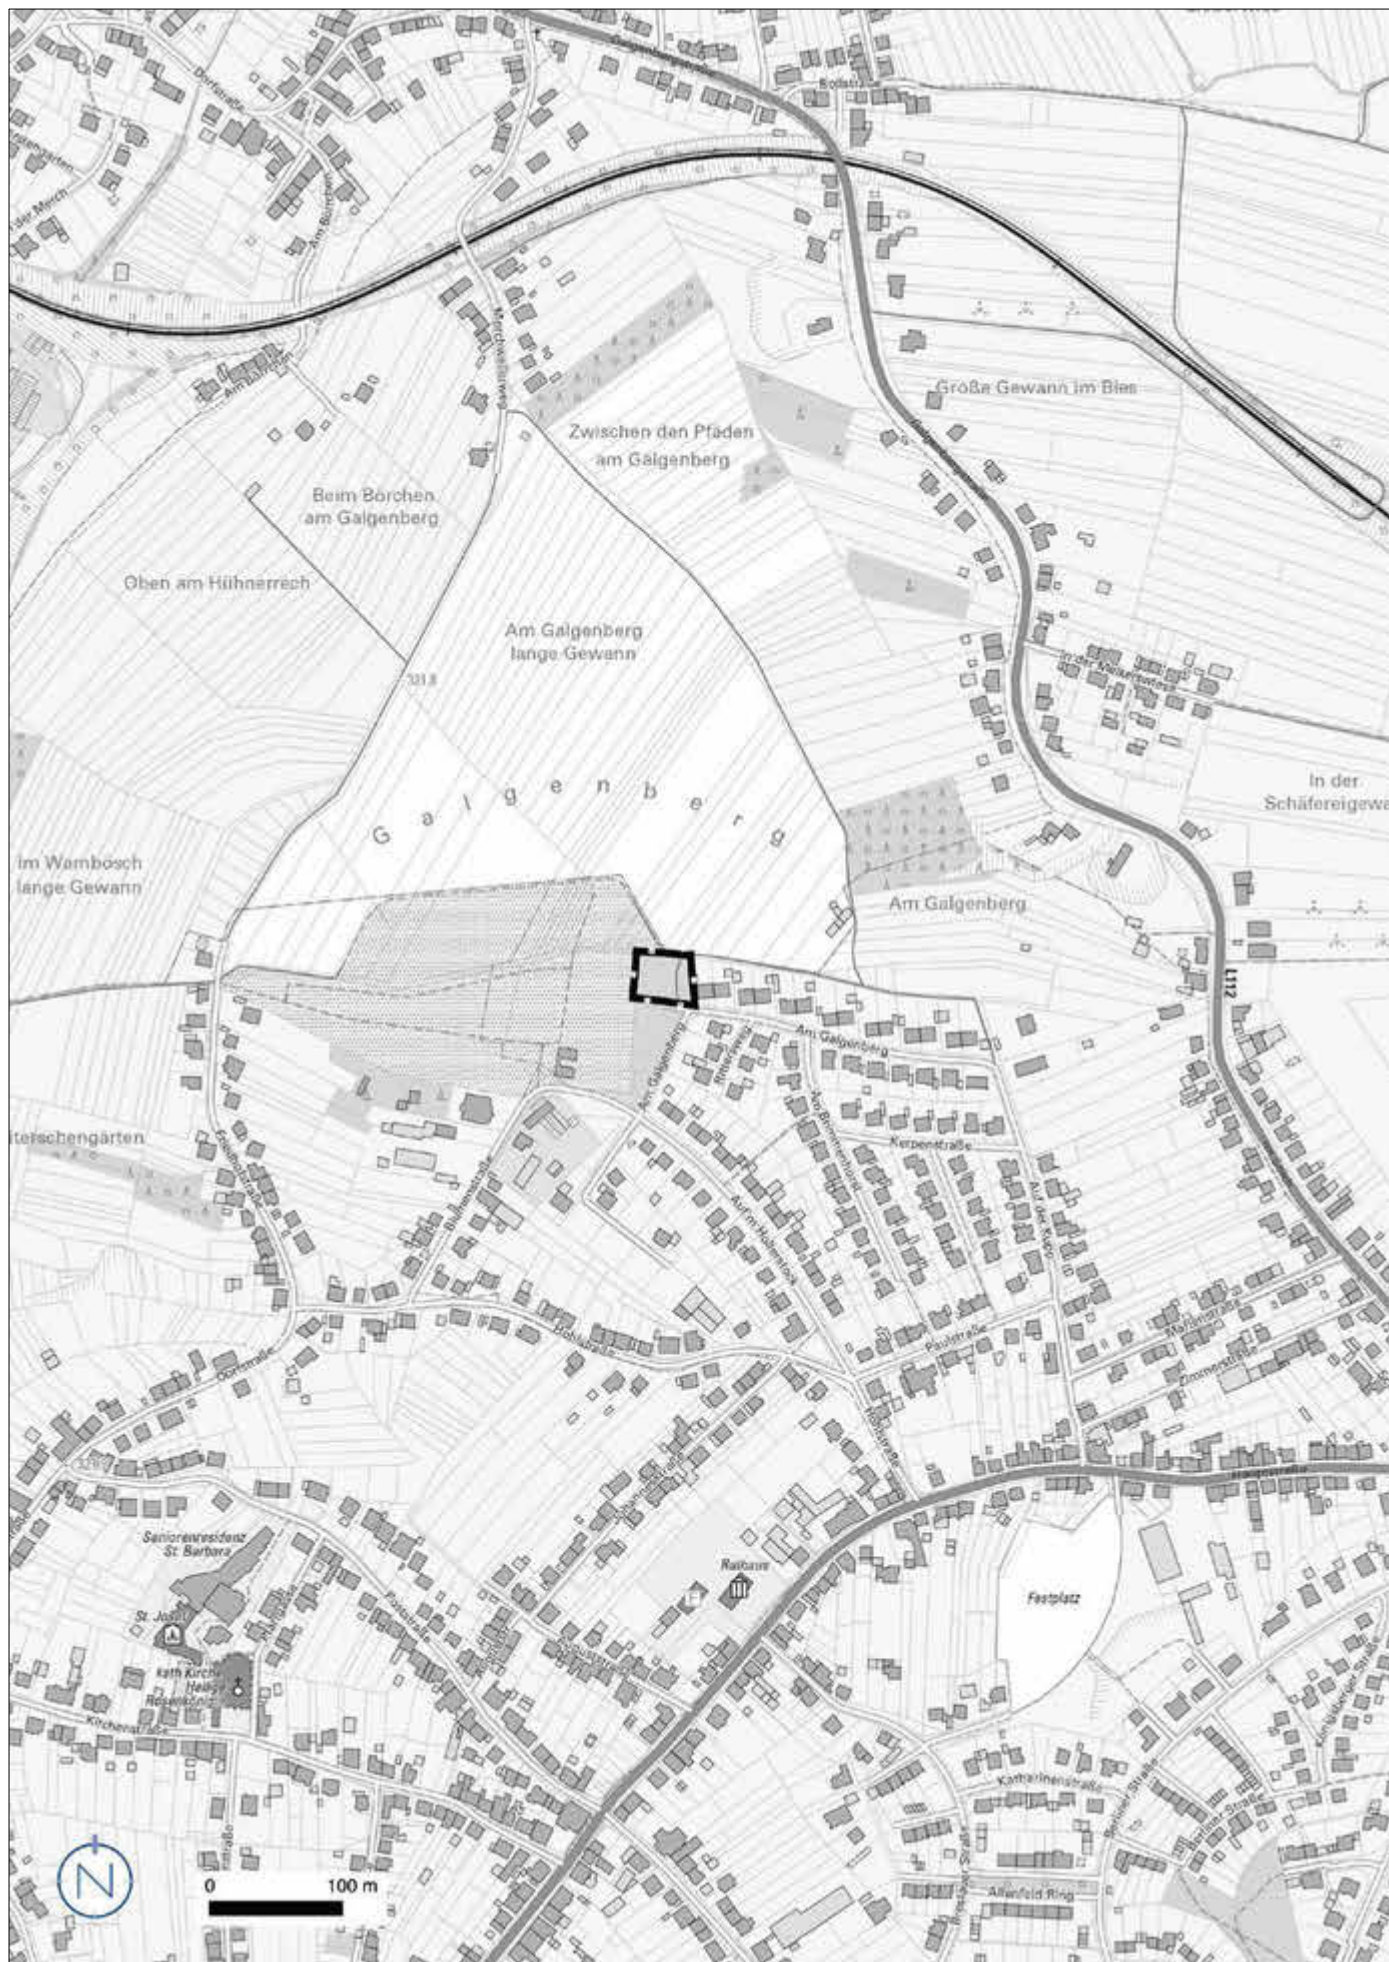

Quelle: © GeoBasis DE/LVGL-SL (2025); Bearbeitung: Kernplan

Ende des amtlichen Teils